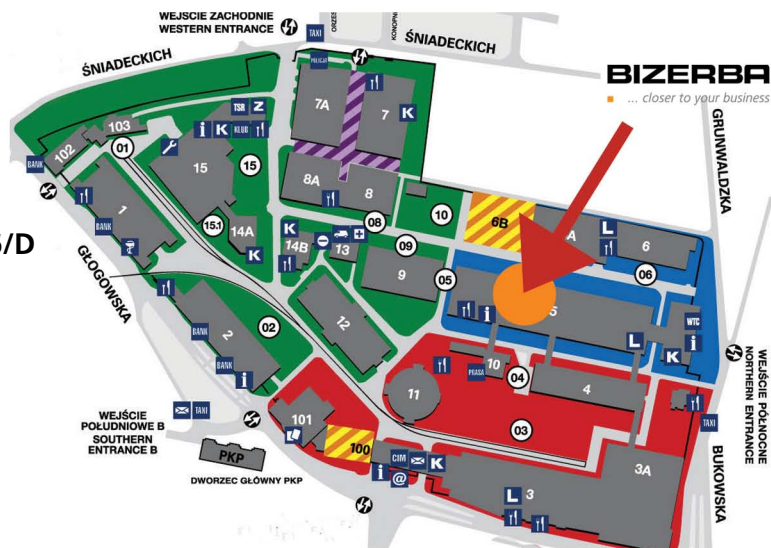

Poznaj Bizerba Open World ...

Spotkajmy się na targach Polagra-Tech 2011

12.09 - 15.09. 2011 Poznań. Pawilon 5. Stoisko 146/D

Bizerba Polska Sp. z o.o.
ul. Lucyny Herc 28
20-328 Lublin
Polska
Telefon +48 81 524 63 18
Faks +48 81 531 86 81
marketing@bizerbapolska.pl

www.bizerbapolska.pl
www.bizerba.com

Energooszczędność, wydajność,
bezpieczeństwo żywności ...